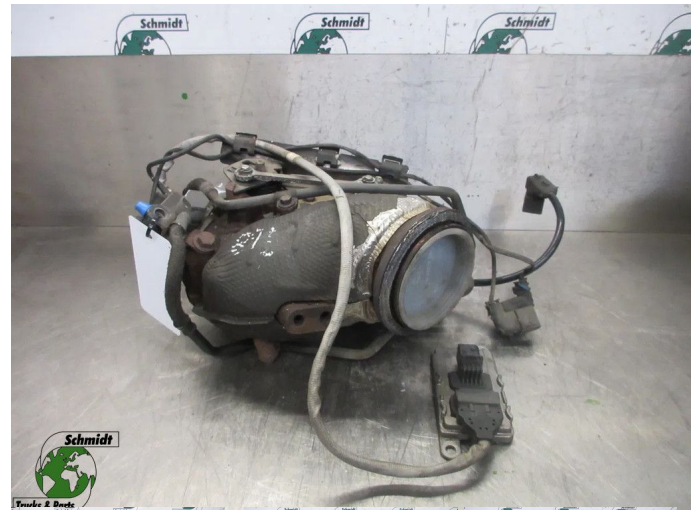

T.: [+31 24 378 00 44](tel:+31243780044)

E.: [info@schmidt-](mailto:info@schmidt-trucks.com)

trucks.com

De Ren 1

6562 JJ, Groesbeek

Nederland

DAF 1953574 // 2426249 COBRAPIJP DAF XF 440 EURO 6 MODEL 2016

Opbouw	Motordeel
Id	2891252
Tellerstand	0 km
Brandstof	Overig
Algemene staat	Goed
Technische staat	Goed
Optische staat	Goed
Serienummer	1953574 // 2426249

Beschrijving

DAF XF CG 440 EURO 6
PART 1953574 // 2426249
WG 895

1953574
7.04254.27
135 15B 0404