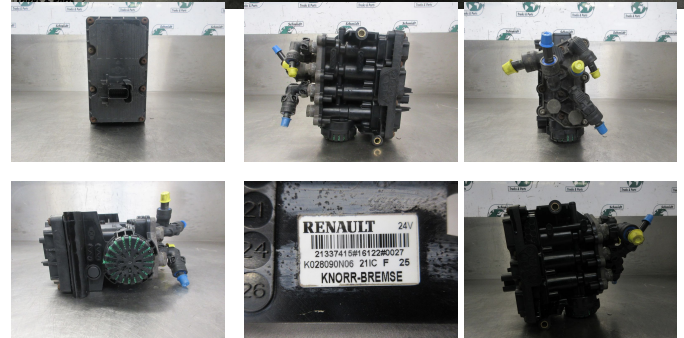

T.: [+31 24 378 00 44](tel:+31243780044)

E.: [info@schmidt-](mailto:info@schmidt-trucks.com)

trucks.com

De Ren 1

6562 JJ, Groesbeek

Nederland

Renault 21337415 LUCHTVENTIEL RENAULT T 460 EURO 6

Opbouw	Luchtsysteem
Id	2893741
Tellerstand	0 km
Brandstof	Overig
Algemene staat	Goed
Technische staat	Goed
Optische staat	Goed
Serienummer	21337415

Beschrijving

RENAULT T 460 EURO 6
PART 21337415
WG 1084

RENAULT 24V
21337415
K028080N06 21IC F 25
KNORR-BREMSE