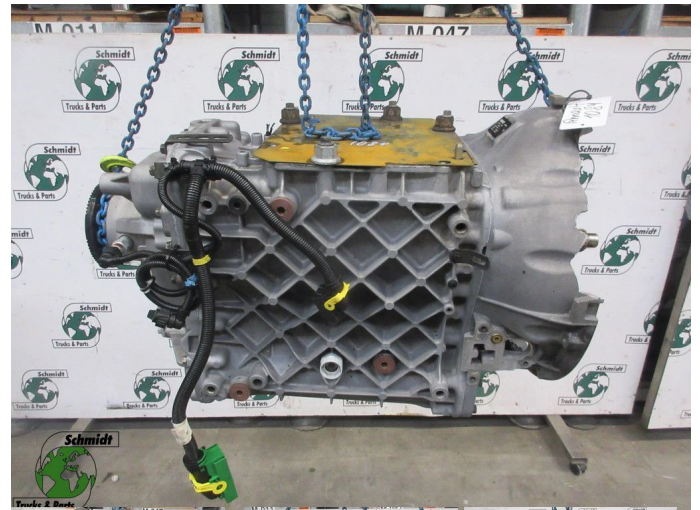

Beschrijving

RENAULT T 460 EURO 6

PART 3190713 // AT2621E

WG 1084 LOC GPL 023

LET OP DEZE TRANSMISSIE HEEFT DE SCHADEN AAN
HET VOORHUIS