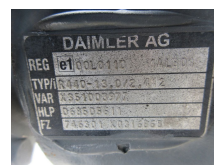

Opbouw	Achteras
Id	2893920
Tellerstand	0 km
Brandstof	Overig
Algemene staat	Goed
Technische staat	Goed
Optische staat	Goed
Serienummer	R 440-13D/ RATIO 2,412 VER 74630

Beschrijving

MERCEDES BENZ 1845 MP5
PART R 440-13D/ RATIO 2,412 VER 746301
WG 1081 LOC DELTA 1