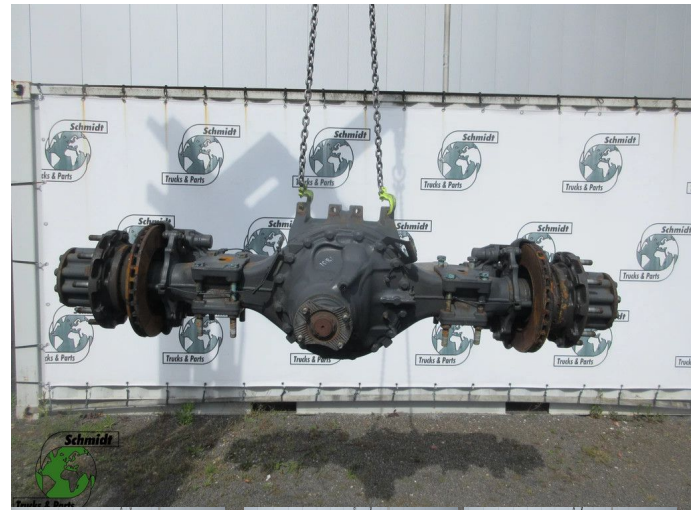

T.: [+31 24 378 00 44](tel:+31243780044)

E.: [info@schmidt-](mailto:info@schmidt-trucks.com)

trucks.com

De Ren 1

6562 JJ, Groesbeek

Nederland

Mercedes-Benz R 440-13D/ RATIO 2,412 VER 746301 ACHTERAS BENZ MP5 MODEL 2022

Opbouw	Achteras
Id	2893920
Tellerstand	0 km
Brandstof	Overig
Algemene staat	Goed
Technische staat	Goed
Optische staat	Goed
Serienummer	R 440-13D/ RATIO 2,412 VER 74630

Beschrijving

MERCEDES BENZ 1845 MP5
PART R 440-13D/ RATIO 2,412 VER 746301
WG 1081 LOC DELTA 1