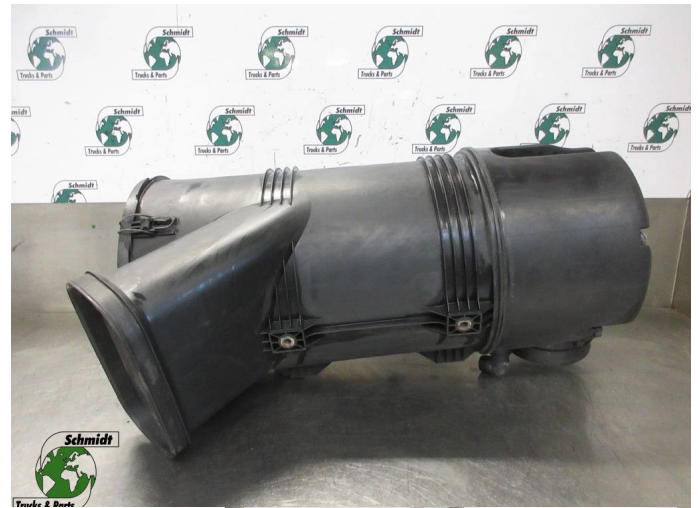

# MAN 81.08400-6107//81.08405-0037//81.08405-0036 24.460 EURO 6

<b>Opbouw</b>	Luchtfilterhuis
<b>Id</b>	2893931
<b>Tellerstand</b>	0 km
<b>Brandstof</b>	Overig
<b>Algemene staat</b>	Goed
<b>Technische staat</b>	Goed
<b>Optische staat</b>	Goed
<b>Serienummer</b>	81.08400-6107//81.08405-0037//81

## Beschrijving

MAN 24.460 EURO 6

PART 81.08400-6107//81.08405-0037//81.08405-0036

WG 837 // 965 // LOC: LF1 // LF7

WG 942 LOC LF 01 //

WG 960 // 998 // 999 // LOC PP 077

81.08400.6107 10 945 26 533  
81.08405.0037 C 27 039  
81.08405.0036 CF 16 052