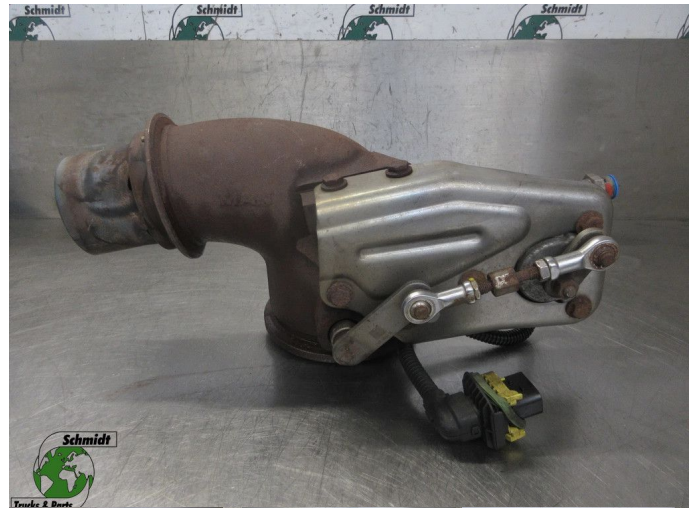

T.: [+31 24 378 00 44](tel:+31243780044)

E.: [info@schmidt-](mailto:info@schmidt-trucks.com)

trucks.com

De Ren 1

6562 JJ, Groesbeek

Nederland

MAN 51.15201-6355 MOTORREMKLEP MAN 18.430 TGS EURO 6

Opbouw	Uitlaatsysteem
Id	2894041
Tellerstand	0 km
Brandstof	Overig
Algemene staat	Goed
Technische staat	Goed
Optische staat	Goed
Serienummer	51.15201-6355

Beschrijving

MAN 18.430 TGS EURO 6
PART 51.15201-6355
WG 875 // 1005

SCHNEIDER PR - 5847900
SN 2131521011
GITS PN 1012-007160