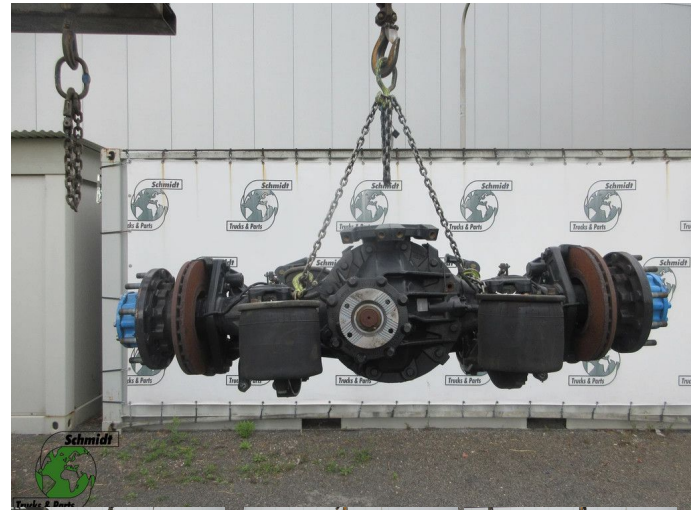

## MAN 81.35003-7827 // 81.35010-6301 HY 1350-18 RATIO 2,53

Opbouw	Achteras
Id	2894456
Tellerstand	0 km
Brandstof	Overig
Algemene staat	Goed
Technische staat	Goed
Optische staat	Goed
Serienummer	81.35003-7827 // 81.35010-6301 H

### Beschrijving

MAN 18.520 EURO 6  
PART 81.35003-7827 HY.1350-18 ACHTERAS  
PART 81.35010-6301 KLOK 1=38:15 = 2.533  
WG 1019 LOC DELTA 1

MAN TRUCK & BUS SE  
E=38:15 = 2.533  
FZ 995153  
NR 81.35010-6301  
TYP HY 1350-18  
FZ 623358  
P.2017 2400.001  
00L 0001